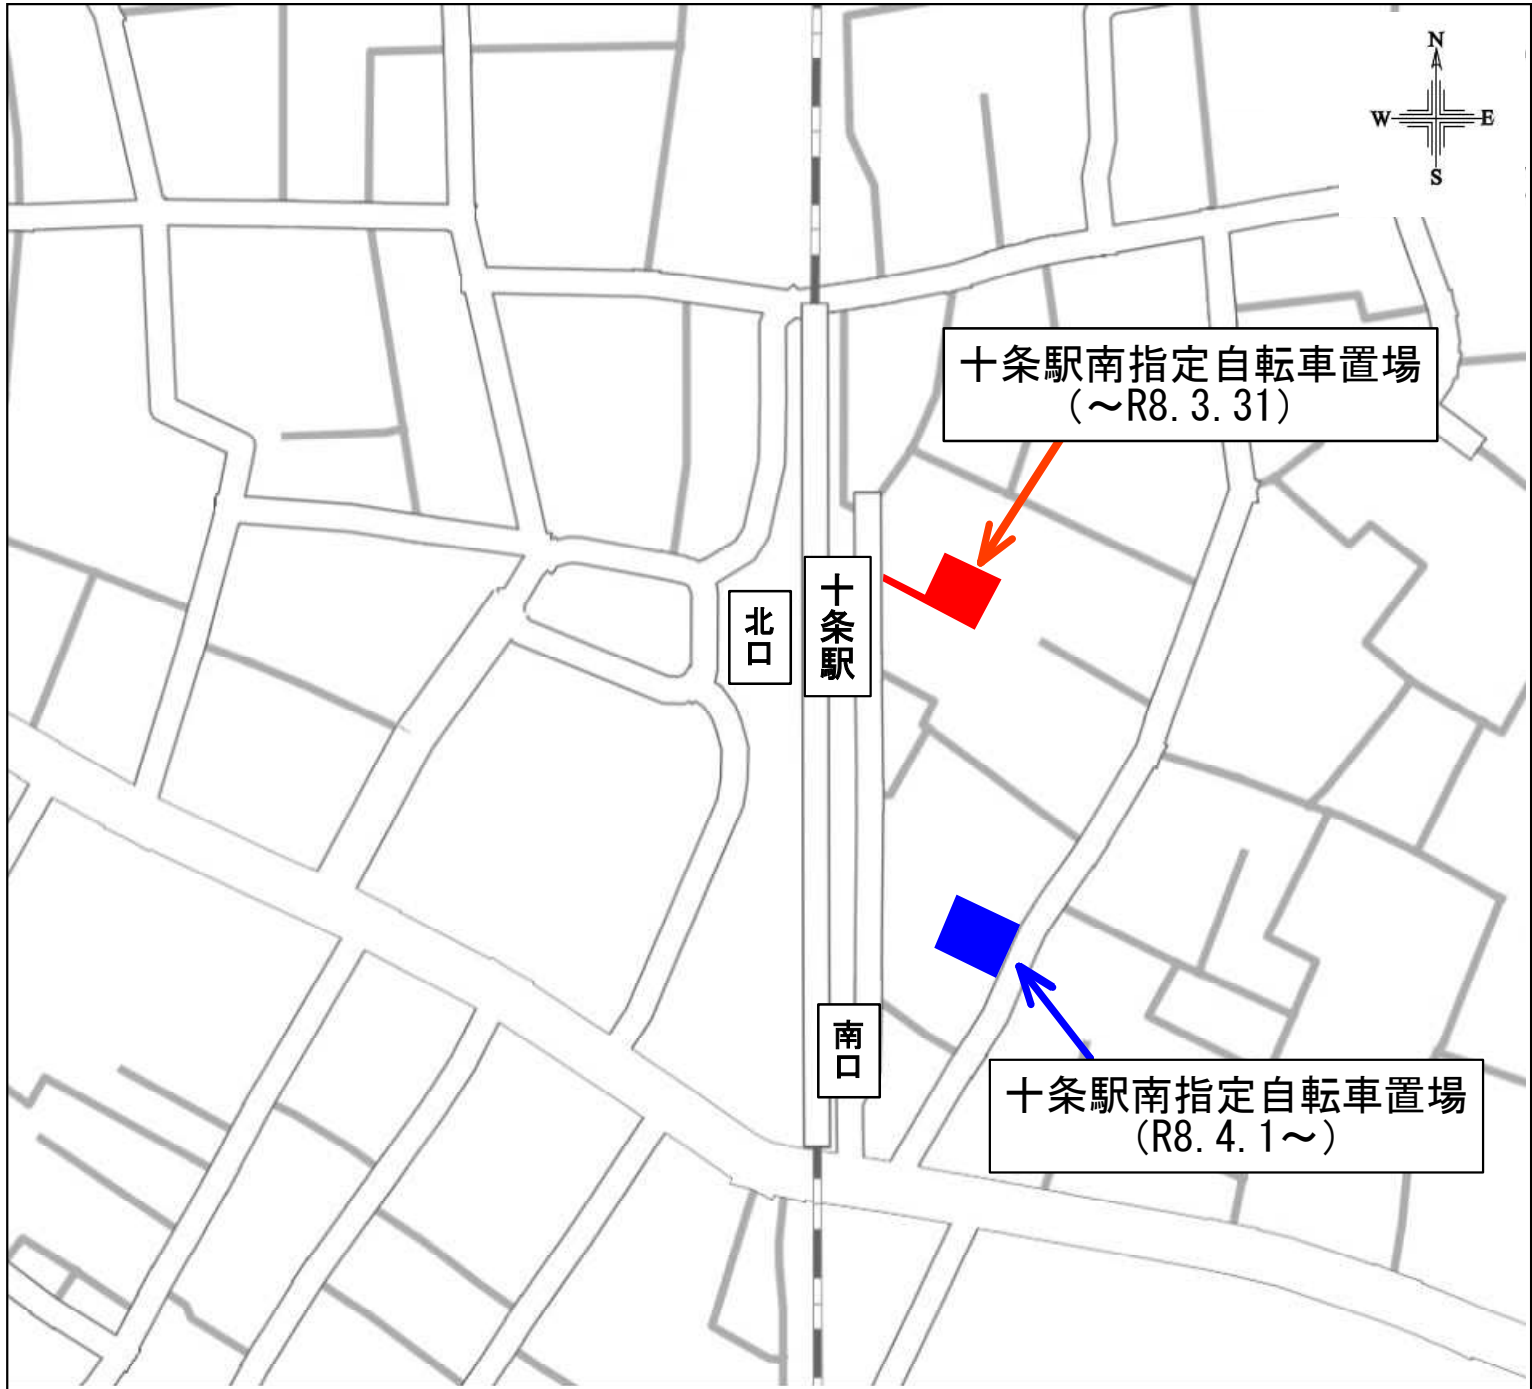

# 十条駅南指定自転車置場案内図

移設先所在地：上十条1-19-37のうち（上十条1-11-3）

<「地理院地図」（国土地理院）を加工して作成>