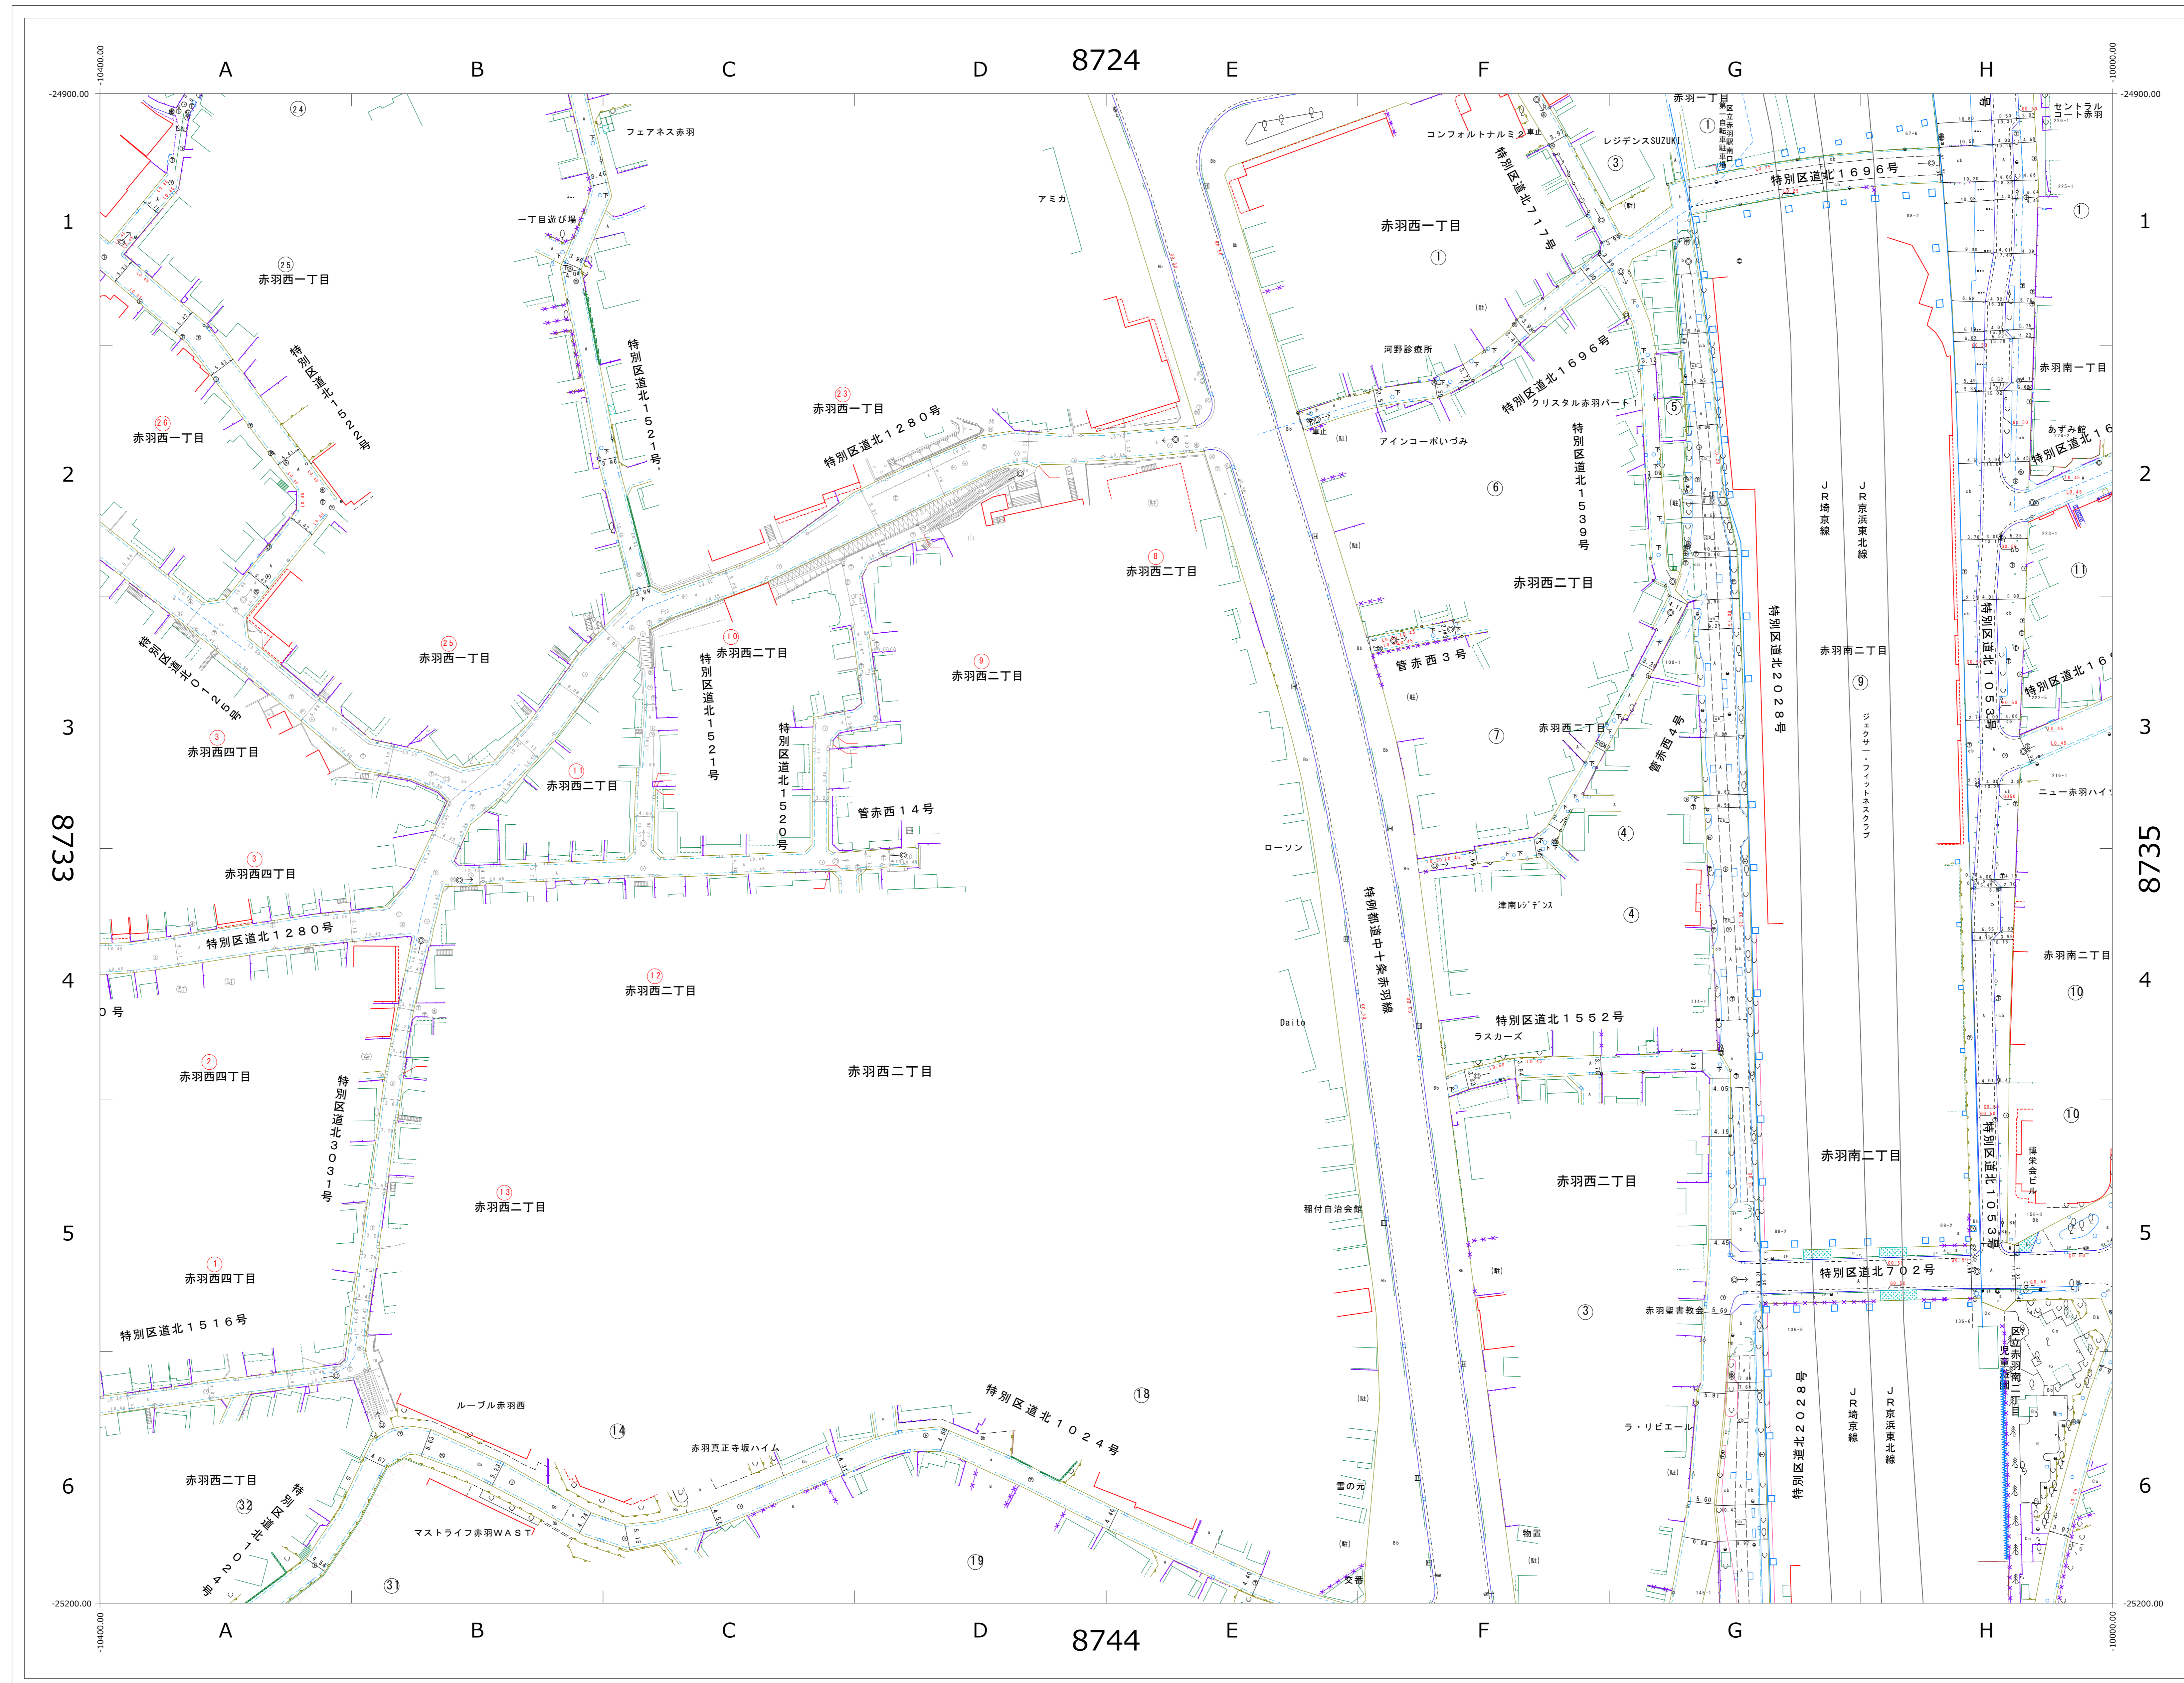

道路現況平面図 (2000年以降)

1/500 (A0版)

8723	8724	8725
8733	8734	8735
8743	8744	8745

※この図面の著作権は、特に表示のない限り東京都北区に帰属します。
 ※利用にあたっては、利用規約及び留意事項を遵守してください。

道路現況平面図 (1970年頃)

1/500 (A0版)

8723	8724	8725
8733	8734	8735
8743	8744	8745

この図面の著作権は、特に表示のない限り東京都北区に帰属します。
利用にあたっては、利用規約及び留意事項を遵守してください。