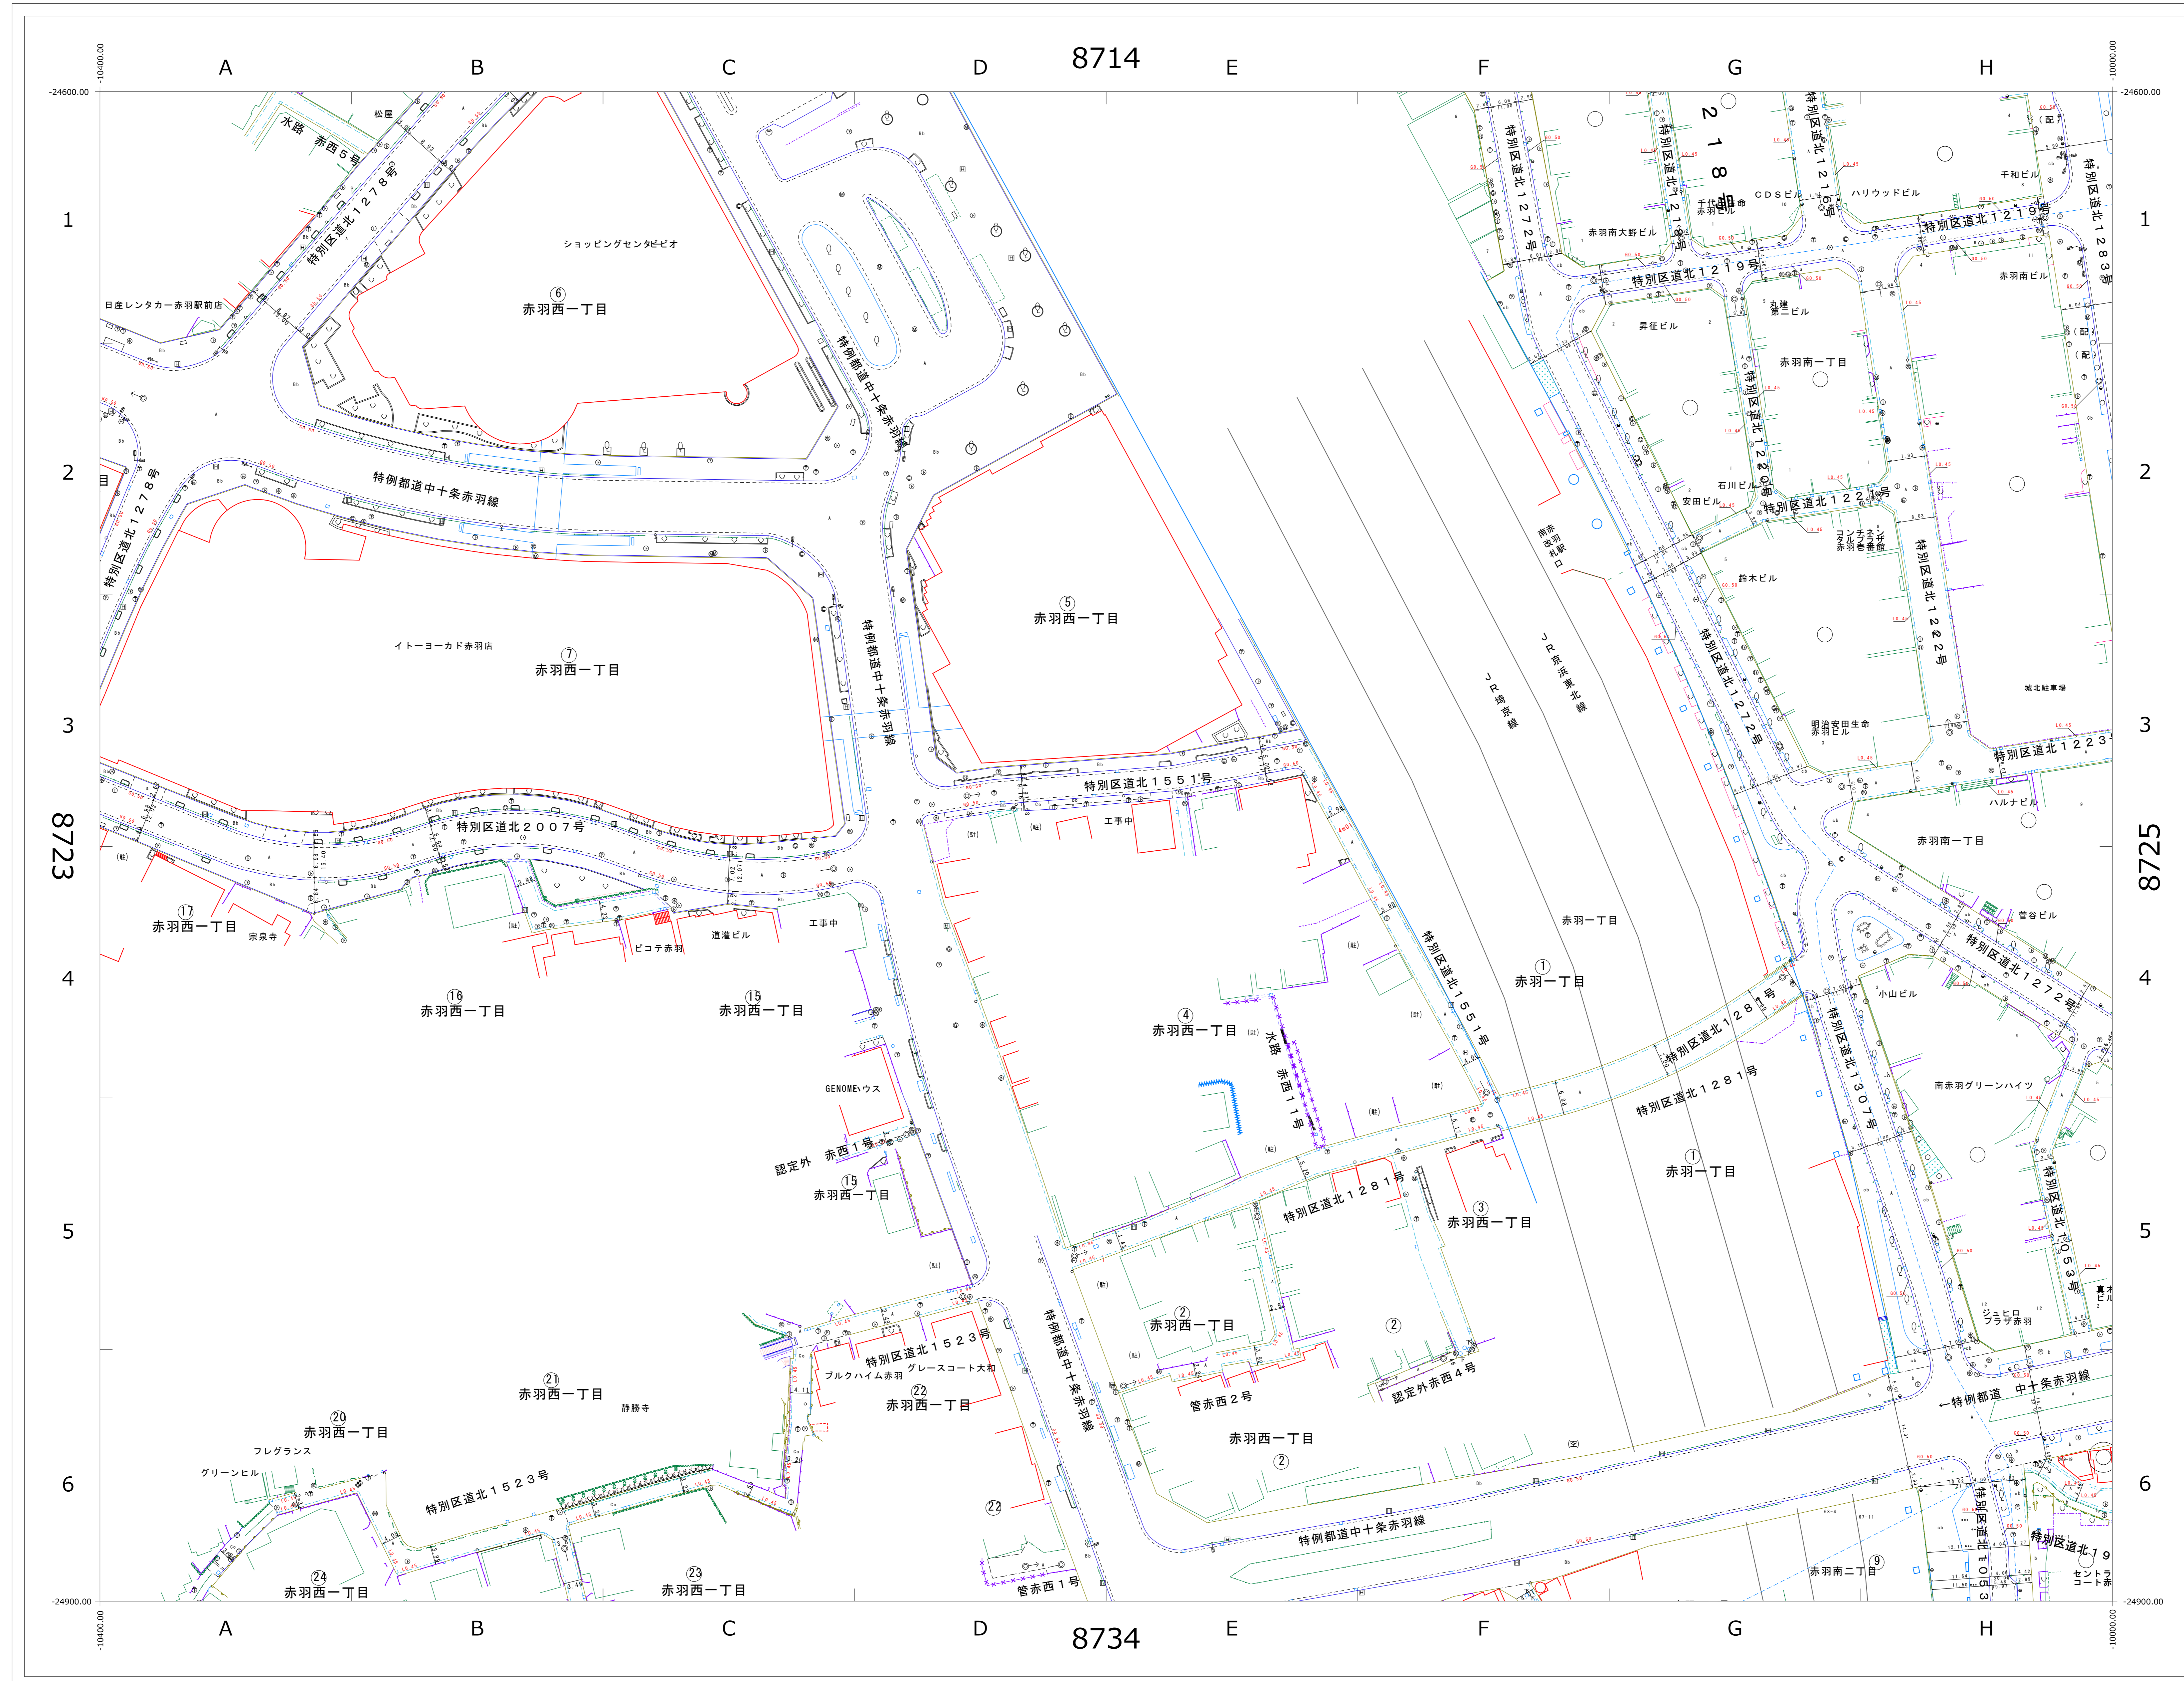

道路現況平面図 (2000年以降)

1/500 (A0版)

8713	8714	8715
8723	8724	8725
8733	8734	8735

※この図面の著作権は、特に表示のない限り東京都北区に帰属します。
 ※利用にあたっては、利用規約及び留意事項を遵守してください。

道路現況平面図 (1970年頃)

1/500 (A0版)

8713	8714	8715
8723	8724	8725
8733	8734	8735

この図面の著作権は、特に表示のない限り東京都北区に帰属します。
 利用にあたっては、利用規約及び留意事項を遵守してください。